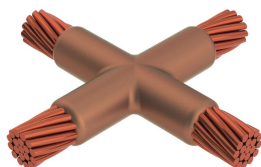

Kabel til kabel, XA, 500 kcmil Konsentrisk, 20,7 mm Conductor 1 OD, 3/0 konsentrisk, 11,9 mm Conductor 2 OD

Data Solutions

KATALOGNUMMER

XAD3Q2L

nVent ERICO Cadweld-grafittformer er utviklet og konstruert for tusenvis av tilkoblingsstiler og lederkombinasjoner.

SERTIFISERINGER

FUNKSJONER

Danner en permanent lav-motstandskobling

Gir et molekylært feste

nVent ERICO Cadweld eksotermiske koblinger er klassifiserte med samme strømkapasitet som lederen

Bærbart installasjonsutstyr som ikke krever ekstern strømkilde

Installatører kan enkelt læres opp til å lage nVent ERICO Cadweld eksotermiske koblinger

Koblinger kan inspiseres visuelt

PRODUKTEGENSKAPER

Støpeformserie: XA Mold Family

Leder 1: 500 kcmil konsentrisk

Leder 1 ytre diameter, nominell: 20.65mm

Håndtaksklemme: L159, selges separat

Prisnøkkel: D

Brukervennlig: Foretrukket

YTTERLIGERE PRODUKTDETALJER

For anvendelse i f.eks. et datamaskinsrom, en tunnel eller andre områder med lite ventilasjon, spesifiseres en røykfri nVent ERICO Cadweld EXOLON-støpeform. Legg til en XL-prefiks til standard støpeformdelenummeret ved bestilling (for eksempel blir TAC2Q2Q til XLTAC2Q2Q). Similarly, nVent ERICO Cadweld Exolon welding material is also designated by the XL prefix (for example, 150 becomes XL150).