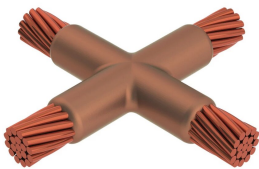

Kabel til kabel, XA, 185 mm Konsentrisk, 17,8 mm Conductor 1 OD, 120 mm Konsentrisk, 14,4 mm Conductor 2 OD

Data Solutions

KATALOGNUMMER

XACY8Y6

nVent ERICO Cadweld-grafittformer er utviklet og konstruert for tusenvis av tilkoblingsstiler og lederkombinasjoner.

SERTIFISERINGER

FUNKSJONER

Danner en permanent lav-motstandskobling

Gir et molekylært feste

nVent ERICO Cadweld eksotermiske koblinger er klassifiserte med samme strømkapasitet som lederen

Bærbart installasjonsutstyr som ikke krever ekstern strømkilde

Installatører kan enkelt læres opp til å lage nVent ERICO Cadweld eksotermiske koblinger

Koblinger kan inspiseres visuelt

PRODUKTEGENSKAPER

Støpeformserie: XA Mold Family

Leder 1: 185 mm² konsentrisk

Leder 1 ytre diameter, nominell: 17.78mm

Leder 2: 120 mm² konsentrisk

Leder 2 ytre diameter, nominell: 14.4mm

Støpeformdeling: Horisontal

Delt digel: Nei

Slitasjeplater: Nei

Kun støpeform: Nei

Sveisemateriale: 250 eller 250PLUSF20, selges separat

Håndtaksklemme: L160, selges separat