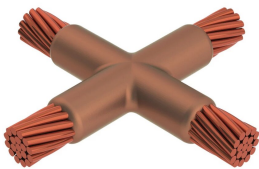

Kabel til kabel, XA, 120 mm Konsentrisk, 14,4 mm Conductor 1 OD, 120 mm Konsentrisk, 14,4 mm Conductor 2 OD

Data Solutions

KATALOGNUMMER

XACY6Y6

nVent ERICO Cadweld-grafittformer er utviklet og konstruert for tusenvis av tilkoblingsstiler og lederkombinasjoner.

SERTIFISERINGER

FUNKSJONER

Danner en permanent lav-motstandskobling

Gir et molekylært feste

nVent ERICO Cadweld eksotermiske koblinger er klassifiserte med samme strømkapasitet som lederen

Bærbart installasjonsutstyr som ikke krever ekstern strømkilde

Installatører kan enkelt læres opp til å lage nVent ERICO Cadweld eksotermiske koblinger

Koblinger kan inspiseres visuelt

PRODUKTEGENSKAPER

Artikkelnummer: 221159

Støpeformserie: XA Mold Family

Leder 1: 120 mm² konsentrisk

Leder 1 ytre diameter, nominell: 14.4mm

Leder 2: 120 mm² konsentrisk

Leder 2 ytre diameter, nominell: 14.4mm

Støpeformdeling: Horisontal

Delt digel: Nei

Slitasjeplater: Nei

Kun støpeform: Nei

Sveisemateriale: 200 eller 200PLUSF20, selges separat