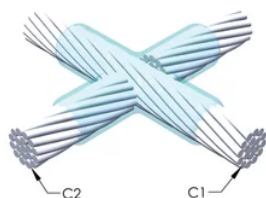

Delt digel: Nei

Slitasjeplater: Nei

Kun støpeform: Nei

Sveisemateriale: 200 eller 200PLUSF20, selges separat

Håndtaksklemme: L160, selges separat

Prisnøkkel: T

Brukervennlig: Foretrukket

YTTERLIGERE PRODUKTDETALJER

For anvendelse i f.eks. et datamaskinsrom, en tunnel eller andre områder med lite ventilasjon, spesifiseres en røykfri nVent ERICO Cadweld EXOLON-støpeform. Legg til en XL-prefiks til standard støpeformdelenummeret ved bestilling (for eksempel blir TAC2Q2Q til XLTAC2Q2Q). Similarly, nVent ERICO Cadweld Exolon welding material is also designated by the XL prefix (for example, 150 becomes XL150).

Det kan være nødvendig med et mellomrom mellom lederne. Se støpeformmerke for mer informasjon.

XX-X-XX-XX-L-M-W		
XX	Sveiseform gruppering	
X	Prisnøkkel	
XX	Lederkode 1	
XX	Elektrisk lederkode 2	
L*	Delbar digel	.
M*	Kun sveiseform	
W*	Foringsplater	.

* Tom hvis ingen

DIAGRAMMER

ADVARSEL

nVent-produkter må installeres og brukes bare som beskrevet i nVent sine instruksjonsark og opplæringsmaterieill. Instruksjonsark er tilgjengelig på www.nvent.com og fra din nVent kundeservice-representant. Ukorrekt installasjon, misbruk, feilaktig anvendelse eller annen manglende etterlevelse av nVent sine instruksjoner og advarsler kan føre til produktfeil, skade på eiendom, alvorlige personskader og død og/eller gjøre garantien ugyldig.