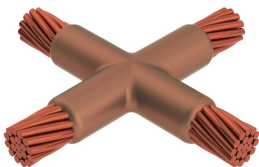

Kabel til kabel, XA, 95 mm Konsentrisk, 12,8 mm Conductor 1 OD, 25 mm Konsentrisk, 6,6 mm Conductor 2 OD

Data Solutions

KATALOGNUMMER

XACY5Y1

nVent ERICO Cadweld-grafittformer er utviklet og konstruert for tusenvis av tilkoblingsstiler og lederkombinasjoner.

SERTIFISERINGER

FUNKSJONER

Danner en permanent lav-motstandskobling

Gir et molekylært feste

nVent ERICO Cadweld eksotermiske koblinger er klassifiserte med samme strømkapasitet som lederen

Bærbart installasjonsutstyr som ikke krever ekstern strømkilde

Installatører kan enkelt læres opp til å lage nVent ERICO Cadweld eksotermiske koblinger

Koblinger kan inspiseres visuelt

PRODUKTEGENSKAPER

Støpeformserie: XA Mold Family

Leder 1: 95 mm² konsentrisk

Leder 1 ytre diameter, nominell: 12.83mm

Leder 2: 25 mm² konsentrisk

Leder 2 ytre diameter, nominell: 6.6mm

Støpeformdeling: Horisontal

Delt digel: Nei

Slitasjeplater: Nei

Kun støpeform: Nei

Sveisemateriale: 115 eller 115PLUSF20, selges separat

Håndtaksklemme: L160, selges separat