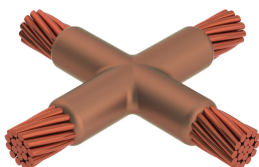

Kabel til kabel, XA, 70 mm Konsentrisk, 10,9 mm Conductor 1 OD, 35 mm Konsentrisk, 7,8 mm Conductor 2 OD

Data Solutions

KATALOGNUMMER

XACY4Y2

nVent ERICO Cadweld-grafittformer er utviklet og konstruert for tusenvis av tilkoblingsstiler og lederkombinasjoner.

SERTIFISERINGER

FUNKSJONER

Danner en permanent lav-motstandskobling

Gir et molekylært feste

nVent ERICO Cadweld eksotermiske koblinger er klassifiserte med samme strømkapasitet som lederen

Bærbart installasjonsutstyr som ikke krever ekstern strømkilde

Installatører kan enkelt læres opp til å lage nVent ERICO Cadweld eksotermiske koblinger

Koblinger kan inspiseres visuelt

PRODUKTEGENSKAPER

Artikkelnummer: 221146

Støpeformserie: XA Mold Family

Leder 1: 70 mm² konsentrisk

Leder 1 ytre diameter, nominell: 10.92mm

Leder 2: 35 mm² konsentrisk

Leder 2 ytre diameter, nominell: 7.75mm

Støpeformdeling: Horisontal

Delt digel: Nei

Slitasjeplater: Nei

Kun støpeform: Nei

Sveisemateriale: 115 eller 115PLUSF20, selges separat