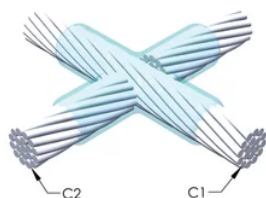

Delt digel: Nei

Slitasjeplater: Nei

Kun støpeform: Nei

Sveisemateriale: 250 eller 250PLUSF20, selges separat

Håndtaksklemme: L160, selges separat

Prisnøkkel: T

Brukervennlig: Foretrukket

YTTERLIGERE PRODUKTDETALJER

For anvendelse i f.eks. et datamaskinsrom, en tunnel eller andre områder med lite ventilasjon, spesifiseres en røykfri nVent ERICO Cadweld EXOLON-støpeform. Legg til en XL-prefiks til standard støpeformdelenummeret ved bestilling (for eksempel blir TAC2Q2Q til XLTAC2Q2Q). Similarly, nVent ERICO Cadweld Exolon welding material is also designated by the XL prefix (for example, 150 becomes XL150).

Det kan være nødvendig med et mellomrom mellom lederne. Se støpeformmerke for mer informasjon.

XX-X-XX-XX-L-M-W		
XX	Sveiseform gruppering	
X	Prisnøkkel	
XX	Lederkode 1	
XX	Elektrisk lederkode 2	
L*	Delbar digel	.
M*	Kun sveiseform	
W*	Foringsplater	.

* Tom hvis ingen

DIAGRAMMER

ADVARSEL

nVent-produkter må installeres og brukes bare som beskrevet i nVent sine instruksjonsark og opplæringsmaterieill. Instruksjonsark er tilgjengelig på www.nvent.com og fra din nVent kundeservice-representant. Ukorrekt installasjon, misbruk, feilaktig anvendelse eller annen manglende etterlevelse av nVent sine instruksjoner og advarsler kan føre til produktfeil, skade på eiendom, alvorlige personskader og død og/eller gjøre garantien ugyldig.