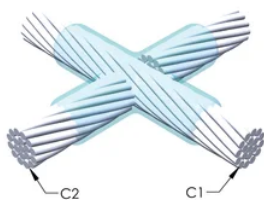

Delt digel: Nei

Slitasjeplater: Nei

Kun støpeform: Nei

Sveisemateriale: 150 x 2 eller 300PLUSF20, selges separat

Håndtaksklemme: L160, selges separat

Prisnøkkel: T

Brukervennlig: Foretrukket

YTTERLIGERE PRODUKTDETALJER

For anvendelse i f.eks. et datamaskinsrom, en tunnel eller andre områder med lite ventilasjon, spesifiseres en røykfri nVent ERICO Cadweld EXOLON-støpeform. Legg til en XL-prefiks til standard støpeformdelenummeret ved bestilling (for eksempel blir TAC2Q2Q til XLTAC2Q2Q). Similarly, nVent ERICO Cadweld Exolon welding material is also designated by the XL prefix (for example, 150 becomes XL150).

Det kan være nødvendig med et mellomrom mellom lederne. Se støpeformmerke for mer informasjon.

XX-X-XX-XX-L-M-W	
XX	Sveiseform gruppering
X	Prisnøkkel
XX	Lederkode 1
XX	Elektrisk lederkode 2
L*	Delbar digel
M*	Kun sveiseform
W*	Foringsplater

* Tom hvis ingen

DIAGRAMMER

ADVARSEL

nVent-produkter må installeres og brukes bare som beskrevet i nVent sine instruksjonsark og opplæringsmaterieill. Instruksjonsark er tilgjengelig på www.nvent.com og fra din nVent kundeservice-representant. Ukorrekt installasjon, misbruk, feilaktig anvendelse eller annen manglende etterlevelse av nVent sine instruksjoner og advarsler kan føre til produktfeil, skade på eiendom, alvorlige personskader og død og/eller gjøre garantien ugyldig.