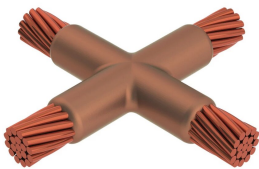

Kabel til kabel, XA, 7/#8 Copperweld, 9,8 mm Conductor 1 OD, 7/#8 Copperweld, 9,8 mm Conductor 2 OD

Data Solutions

KATALOGNUMMER

XAC9B9B

nVent ERICO Cadweld-grafittformer er utviklet og konstruert for tusenvis av tilkoblingsstiler og lederkombinasjoner.

SERTIFISERINGER

FUNKSJONER

Danner en permanent lav-motstandskobling

Gir et molekylært feste

nVent ERICO Cadweld eksotermiske koblinger er klassifiserte med samme strømkapasitet som lederen

Bærbart installasjonsutstyr som ikke krever ekstern strømkilde

Installatører kan enkelt læres opp til å lage nVent ERICO Cadweld eksotermiske koblinger

Koblinger kan inspiseres visuelt

PRODUKTEGENSKAPER

Støpeformserie: XA Mold Family

Leder 1: 7/#8 Kobbersveis

Leder 1 ytre diameter, nominell: 9.78mm

Leder 2: 7/#8 Kobbersveis

Leder 2 ytre diameter, nominell: 9.78mm

Støpeformdeling: Horisontal

Delt digel: Nei

Slitasjeplater: Nei

Kun støpeform: Nei

Sveisemateriale: 90 eller 90PLUSF20, selges separat

Håndtaksklemme: L160, selges separat