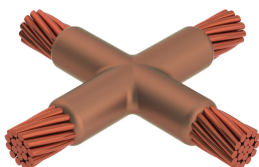

# Kabel til kabel, XA, 350 kcmil Konsentrisk, 17,3 mm Conductor 1 OD, 2/0 konsentrisk, 10,6 mm Conductor 2 OD

### XAC3D2G

nVent ERICO Cadweld-grafittformer er utviklet og konstruert for tusenvis av tilkoblingsstiler og lederkombinasjoner.

### FUNKSJONER

Danner en permanent lav-motstandskobling

Gir et molekylært feste

nVent ERICO Cadweld eksotermiske koblinger er klassifiserte med samme strømkapasitet som lederen

Bærbart installasjonsutstyr som ikke krever ekstern strømkilde

## PRODUKTEGENSKAPER

Støpeformserie: XA Mold Family

Leder 1: 350 kcmil konsentrisk

Leder 1 ytre diameter, nominell: 17.3mm

Leder 2: 2/0 Konsentrisk

Leder 2 ytre diameter, nominell: 10.62mm

Støpeformdeling: Horisontal