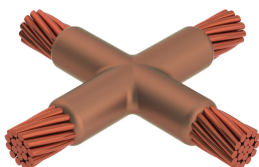

Kabel til kabel, XA, 350 kcmil Konsentrisk, 17,3 mm Conductor 1 OD, 1/0 Konsentrisk, 9,5 mm Conductor 2 OD

Data Solutions

KATALOGNUMMER

XAC3D2C

nVent ERICO Cadweld-grafittformer er utviklet og konstruert for tusenvis av tilkoblingsstiler og lederkombinasjoner.

SERTIFISERINGER

FUNKSJONER

Danner en permanent lav-motstandskobling

Gir et molekylært feste

nVent ERICO Cadweld eksotermiske koblinger er klassifiserte med samme strømkapasitet som lederen

Bærbart installasjonsutstyr som ikke krever ekstern strømkilde

Installatører kan enkelt læres opp til å lage nVent ERICO Cadweld eksotermiske koblinger

Koblinger kan inspiseres visuelt

PRODUKTEGENSKAPER

Støpeformserie: XA Mold Family

Leder 1: 350 kcmil konsentrisk

Leder 1 ytre diameter, nominell: 17.3mm

Leder 2: 1/0 konsentrisk

Leder 2 ytre diameter, nominell: 9.47mm

Støpeformdeling: Horisontal

Delt digel: Nei

Slitasjeplater: Nei

Kun støpeform: Nei

Sveisemateriale: 200 eller 200PLUSF20, selges separat

Håndtaksklemme: L160, selges separat