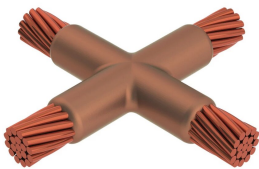

Kabel til kabel, XA, 4/0 konsentrisk, 13,4 mm Conductor 1 OD, #4 konsentrisk, 5,9 mm Conductor 2 OD

Data Solutions

KATALOGNUMMER

XAC2Q1L

nVent ERICO Cadweld-grafittformer er utviklet og konstruert for tusenvis av tilkoblingsstiler og lederkombinasjoner.

SERTIFISERINGER

FUNKSJONER

Danner en permanent lav-motstandskobling

Gir et molekylært feste

nVent ERICO Cadweld eksotermiske koblinger er klassifiserte med samme strømkapasitet som lederen

Bærbart installasjonsutstyr som ikke krever ekstern strømkilde

Installatører kan enkelt læres opp til å lage nVent ERICO Cadweld eksotermiske koblinger

Koblinger kan inspiseres visuelt

PRODUKTEGENSKAPER

Støpeformserie: XA Mold Family

Leder 1: 4/0 Konsentrisk

Leder 1 ytre diameter, nominell: 13.41mm

Leder 2: #4 konsentrisk

Leder 2 ytre diameter, nominell: 5.89mm

Støpeformdeling: Horisontal

Delt digel: Nei

Slitasjeplater: Nei

Kun støpeform: Nei

Sveisemateriale: 115 eller 115PLUSF20, selges separat

Håndtaksklemme: L160, selges separat