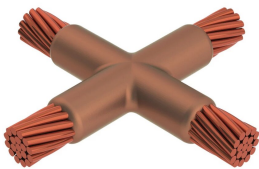

# Kabel til kabel, XA, 2/0 konsentrisk, 10,6 mm Conductor 1 OD, #2 konsentrisk, 7,4 mm Conductor 2 OD

### XAC2G1V

nVent ERICO Cadweld-grafittformer er utviklet og konstruert for tusenvis av tilkoblingsstiler og lederkombinasjoner.

### FUNKSJONER

---

Danner en permanent lav-motstandskobling

Gir et molekylært feste

nVent ERICO Cadweld eksotermiske koblinger er klassifiserte med samme strømkapasitet som lederen

Bærbart installasjonsutstyr som ikke krever ekstern strømkilde

## PRODUKTEGENSKAPER

Støpeformserie: XA Mold Family

Leder 1: 2/0 Konsentrisk

Leder 1 ytre diameter, nominell: 10.62mm

Leder 2: #2 konsentrisk

Leder 2 ytre diameter, nominell: 7.42mm

Støpeformdeling: Horisontal