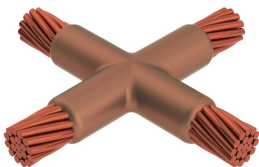

# Kabel til kabel, XA, 2/0 konsentrisk, 10,6 mm Conductor 1 OD, #2 massiv, 6,5 mm Conductor 2 OD

### KATALOGNUMMER

**XAC2G1T**

nVent ERICO Cadweld-grafittformer er utviklet og konstruert for tusenvis av tilkoblingsstiler og lederkombinasjoner.

### FUNKSJONER

Danner en permanent lav-motstandskobling

Gir et molekylært feste

nVent ERICO Cadweld eksotermiske koblinger er klassifiserte med samme strømkapasitet som lederen

Bærbart installasjonsutstyr som ikke krever ekstern strømkilde

## PRODUKTEGENSKAPER

Støpeformserie: XA Mold Family

Leder 1: 2/0 Konsentrisk

Leder 1 ytre diameter, nominell: 10.62mm

Leder 2: #2 fast

Leder 2 ytre diameter, nominell: 6.53mm

Støpeformdeling: Horisontal

Delt digel: Nei