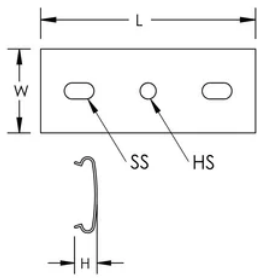

Boksstøtte til PEMSA trådkurvbrett

Data Solutions

KATALOGNUMMER

WBTBOXBRKTRD

SERTIFISERINGER

FUNKSJONER

Verktøyfri installasjon

Ideell for bretttybder opptil 100 mm

PRODUKTEGENSKAPER

Artikkelnummer: 820731

Farge: Rød

Materiale: Plast

Lengde (L): 94mm

Bredde (W): 36.6mm

Høyde (H): 10mm

Hullstørrelse (HS): 7mm

DIAGRAMMER

ADVARSEL

nVent-produkter må installeres og brukes bare som beskrevet i nVent sine instruksjonsark og opplæringsmateriell. Instruksjonsark er tilgjengelig på www.nvent.com og fra din nVent kundeservice-representant. Ukorrekt installasjon, misbruk, feilaktig anvendelse eller annen manglende etterlevelse av nVent sine instruksjoner og advarsler kan føre til produktfeil, skade på eiendom, alvorlige personskader og død og/eller gjøre garantien ugyldig.