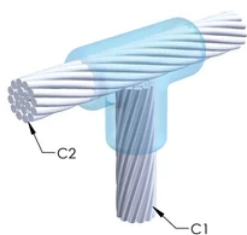

Delt digel: Nei

Slitasjeplater: Nei

Kun støpeform: Nei

Sveisemateriale: 250 eller 250PLUSF20, selges separat

Håndtaksklemme: L160, selges separat

Prisnøkkel: T

Brukervennlig: Vanskelig

YTTERLIGERE PRODUKTDETALJER

For anvendelse i f.eks. et datamaskinsrom, en tunnel eller andre områder med lite ventilasjon, spesifiseres en røykfri nVent ERICO Cadweld EXOLON-støpeform. Legg til en XL-prefiks til standard støpeformdelenummeret ved bestilling (for eksempel blir TAC2Q2Q til XLTAC2Q2Q). Similarly, nVent ERICO Cadweld Exolon welding material is also designated by the XL prefix (for example, 150 becomes XL150).

Det kan være nødvendig med et mellomrom mellom lederne. Se støpeformmerke for mer informasjon.

XX-X-XX-XX-L-M-W	
XX	Sveiseform gruppering
X	Prisnøkkel
XX	Lederkode 1
XX	Elektrisk lederkode 2
L*	Delbar digel
M*	Kun sveiseform
W*	Foringsplater

* Tom hvis ingen

DIAGRAMMER

ADVARSEL

nVent-produkter må installeres og brukes bare som beskrevet i nVent sine instruksjonsark og opplæringsmaterieill. Instruksjonsark er tilgjengelig på www.nvent.com og fra din nVent kundeservice-representant. Ukorrekt installasjon, misbruk, feilaktig anvendelse eller annen manglende etterlevelse av nVent sine instruksjoner og advarsler kan føre til produktfeil, skade på eiendom, alvorlige personskader og død og/eller gjøre garantien ugyldig.