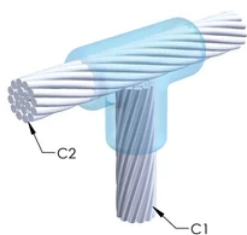

Delt digel: Nei

Slitasjeplater: Nei

Kun støpeform: Nei

Sveisemateriale: 150 eller 150PLUSF20, selges separat

Håndtaksklemme: L160, selges separat

Prisnøkkel: T

Brukervennlig: Vanskelig

YTTERLIGERE PRODUKTDETALJER

For anvendelse i f.eks. et datamaskinsrom, en tunnel eller andre områder med lite ventilasjon, spesifiseres en røykfri nVent ERICO Cadweld EXOLON-støpeform. Legg til en XL-prefiks til standard støpeformdelenummeret ved bestilling (for eksempel blir TAC2Q2Q til XLTAC2Q2Q). Similarly, nVent ERICO Cadweld Exolon welding material is also designated by the XL prefix (for example, 150 becomes XL150).

Det kan være nødvendig med et mellomrom mellom lederne. Se støpeformmerke for mer informasjon.

XX-X-XX-XX-L-M-W	
XX	Sveiseform gruppering
X	Prisnøkkel
XX	Lederkode 1
XX	Elektrisk lederkode 2
L*	Delbar digel
M*	Kun sveiseform
W*	Foringsplater

* Tom hvis ingen

DIAGRAMMER

ADVARSEL

nVent-produkter må installeres og brukes bare som beskrevet i nVent sine instruksjonsark og opplæringsmaterieill. Instruksjonsark er tilgjengelig på www.nvent.com og fra din nVent kundeservice-representant. Ukorrekt installasjon, misbruk, feilaktig anvendelse eller annen manglende etterlevelse av nVent sine instruksjoner og advarsler kan føre til produktfeil, skade på eiendom, alvorlige personskader og død og/eller gjøre garantien ugyldig.