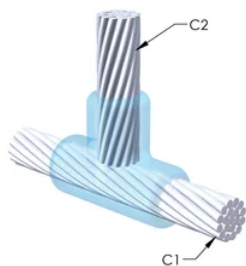

Delt digel: Nei

Slitasjeplater: Nei

Kun støpeform: Nei

Sveisemateriale: 115 eller 115PLUSF20, selges separat

Håndtaksklemme: L160, selges separat

Ramme: Ikke nødvendig

Prisnøkkel: R

Brukervennlig: Vanskelig

YTTERLIGERE PRODUKTDETALJER

For anvendelse i f.eks. et datamaskinsrom, en tunnel eller andre områder med lite ventilasjon, spesifiseres en røykfri nVent ERICO Cadweld EXOLON-støpeform. Legg til en XL-prefiks til standard støpeformdelenummeret ved bestilling (for eksempel blir TAC2Q2Q til XLTAC2Q2Q). Similarly, nVent ERICO Cadweld Exolon welding material is also designated by the XL prefix (for example, 150 becomes XL150).

Det kan være nødvendig med et mellomrom mellom lederne. Se støpeformmerke for mer informasjon.

XX-X-XX-XX-L-M-W		
XX	Sveiseform gruppering	
X	Prisnøkkel	
XX	Lederkode 1	
XX	Elektrisk lederkode 2	
L*	Delbar digel	.
M*	Kun sveiseform	
W*	Foringsplater	.

* Tom hvis ingen

DIAGRAMMER

ADVARSEL

nVent-produkter må installeres og brukes bare som beskrevet i nVent sine instruksjonsark og opplæringsmaterieill. Instruksjonsark er tilgjengelig på www.nvent.com og fra din nVent kundeservice-representant. Ukorrekt installasjon, misbruk, feilaktig anvendelse eller annen manglende etterlevelse av nVent sine instruksjoner og advarsler kan føre til produktfeil, skade på eiendom, alvorlige personskader og død og/eller gjøre garantien ugyldig.