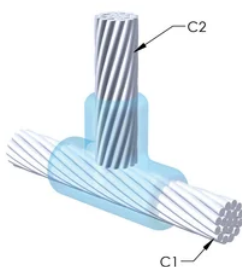

Delt digel: Nei

Slitasjeplater: Nei

Kun støpeform: Nei

Sveisemateriale: 150 eller 150PLUSF20, selges separat

Håndtaksklemme: L160, selges separat

Prisnøkkel: R

Brukervennlig: Vanskelig

YTTERLIGERE PRODUKTDETALJER

For anvendelse i f.eks. et datamaskinsrom, en tunnel eller andre områder med lite ventilasjon, spesifiseres en røykfri nVent ERICO Cadweld EXOLON-støpeform. Legg til en XL-prefiks til standard støpeformdelenummeret ved bestilling (for eksempel blir TAC2Q2Q til XLTAC2Q2Q). Similarly, nVent ERICO Cadweld Exolon welding material is also designated by the XL prefix (for example, 150 becomes XL150).

Det kan være nødvendig med et mellomrom mellom lederne. Se støpeformmerke for mer informasjon.

XX-X-XX-XX-L-M-W	
XX	Sveiseform gruppering
X	Prisnøkkel
XX	Lederkode 1
XX	Elektrisk lederkode 2
L*	Delbar digel
M*	Kun sveiseform
W*	Foringsplater

* Tom hvis ingen

DIAGRAMMER

ADVARSEL

nVent-produkter må installeres og brukes bare som beskrevet i nVent sine instruksjonsark og opplæringsmaterieill. Instruksjonsark er tilgjengelig på www.nvent.com og fra din nVent kundeservice-representant. Ukorrekt installasjon, misbruk, feilaktig anvendelse eller annen manglende etterlevelse av nVent sine instruksjoner og advarsler kan føre til produktfeil, skade på eiendom, alvorlige personskader og død og/eller gjøre garantien ugyldig.