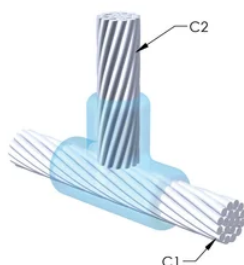

Delt digel: Nei

Slitasjeplater: Nei

Kun støpeform: Nei

Sveisemateriale: 65 eller 65PLUSF20, selges separat

Håndtaksklemme: L160, selges separat

Prisnøkkel: R

Brukervennlig: Vanskelig

YTTERLIGERE PRODUKTDETALJER

For anvendelse i f.eks. et datamaskinsrom, en tunnel eller andre områder med lite ventilasjon, spesifiseres en røykfri nVent ERICO Cadweld EXOLON-støpeform. Legg til en XL-prefiks til standard støpeformdelenummeret ved bestilling (for eksempel blir TAC2Q2Q til XLTAC2Q2Q). Similarly, nVent ERICO Cadweld Exolon welding material is also designated by the XL prefix (for example, 150 becomes XL150).

Det kan være nødvendig med et mellomrom mellom lederne. Se støpeformmerke for mer informasjon.

XX-X-XX-XX-L-M-W	
XX	Sveiseform gruppering
X	Prisnøkkel
XX	Lederkode 1
XX	Elektrisk lederkode 2
L*	Delbar digel
M*	Kun sveiseform
W*	Foringsplater

* Tom hvis ingen

DIAGRAMMER

ADVARSEL

nVent-produkter må installeres og brukes bare som beskrevet i nVent sine instruksjonsark og opplæringsmaterieill. Instruksjonsark er tilgjengelig på www.nvent.com og fra din nVent kundeservice-representant. Ukorrekt installasjon, misbruk, feilaktig anvendelse eller annen manglende etterlevelse av nVent sine instruksjoner og advarsler kan føre til produktfeil, skade på eiendom, alvorlige personskader og død og/eller gjøre garantien ugyldig.