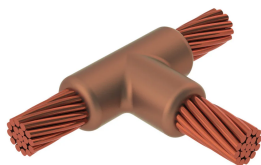

Kabel til kabel, TA, 300 mm Konsentrisk, 22,6 mm Conductor 1 OD, 240 mm Konsentrisk, 20,4 mm Conductor 2 OD

Data Solutions

KATALOGNUMMER

TADY0Y9

nVent ERICO Cadweld-grafittformer er utviklet og konstruert for tusenvis av tilkoblingsstiler og lederkombinasjoner.

FUNKSJONER

Danner en permanent lav-motstandskobling

Gir et molekylært feste

nVent ERICO Cadweld eksotermiske koblinger er klassifiserte med samme strømkapasitet som lederen

Bærbart installasjonsutstyr som ikke krever ekstern strømkilde

Installatører kan enkelt læres opp til å lage nVent ERICO Cadweld eksotermiske koblinger

Koblinger kan inspiseres visuelt

PRODUKTEGENSKAPER

Artikkelnummer: 221131

Støpeformserie: TA Mold Family

Leder 1: 300 mm² konsentrisk

Leder 1 ytre diameter, nominell: 22.63mm

Leder 2: 240 mm² konsentrisk

Leder 2 ytre diameter, nominell: 20.35mm

Støpeformdeling: Horisontal

Delt digel: Nei

Slitasjeplater: Nei

Kun støpeform: Nei

Sveisemateriale: 200 x 2 eller 400PLUSF20, selges separat