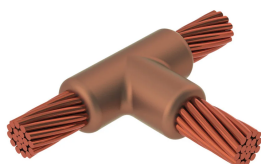

Kabel til kabel, TA, 500 kcmil Konsentrisk, 20,7 mm Conductor 1 OD, 19/#5 Copperweld, 23,1 mm Conductor 2 OD

Data Solutions

KATALOGNUMMER

TAD3Q9K

nVent ERICO Cadweld-grafittformer er utviklet og konstruert for tusenvis av tilkoblingsstiler og lederkombinasjoner.

FUNKSJONER

Danner en permanent lav-motstandskobling

Gir et molekylært feste

nVent ERICO Cadweld eksotermiske koblinger er klassifiserte med samme strømkapasitet som lederen

Bærbart installasjonsutstyr som ikke krever ekstern strømkilde

Installatører kan enkelt læres opp til å lage nVent ERICO Cadweld eksotermiske koblinger

Koblinger kan inspiseres visuelt

PRODUKTEGENSKAPER

Støpeformserie: TA Mold Family

Leder 1: 500 kcmil konsentrisk

Leder 1 ytre diameter, nominell: 20.65mm

Håndtaksklemme: L159, selges separat

Prisnøkkel: D

Brukervennlig: Foretrukket

YTTERLIGERE PRODUKTDETALJER

For anvendelse i f.eks. et datamaskinsrom, en tunnel eller andre områder med lite ventilasjon, spesifiseres en røykfri nVent ERICO Cadweld EXOLON-støpeform. Legg til en XL-prefiks til standard støpeformdelenummeret ved bestilling (for eksempel blir TAC2Q2Q til XLTAC2Q2Q). Similarly, nVent ERICO Cadweld Exolon welding material is also designated by the XL prefix (for example, 150 becomes XL150).