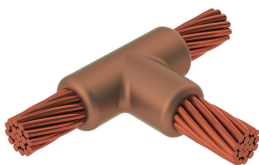

Kabel til kabel, TA, 240 mm Konsentrisk, 20,4 mm Conductor 1 OD, 185 mm Konsentrisk, 17,8 mm Conductor 2 OD

Data Solutions

KATALOGNUMMER

TACY9Y8

nVent ERICO Cadweld-grafittformer er utviklet og konstruert for tusenvis av tilkoblingsstiler og lederkombinasjoner.

FUNKSJONER

Danner en permanent lav-motstandskobling

Gir et molekylært feste

nVent ERICO Cadweld eksotermiske koblinger er klassifiserte med samme strømkapasitet som lederen

Bærbart installasjonsutstyr som ikke krever ekstern strømkilde

Installatører kan enkelt læres opp til å lage nVent ERICO Cadweld eksotermiske koblinger

Koblinger kan inspiseres visuelt

PRODUKTEGENSKAPER

Artikkelnummer: 221121

Støpeformserie: TA Mold Family

Leder 1: 240 mm² konsentrisk

Leder 1 ytre diameter, nominell: 20.35mm

Leder 2: 185 mm² konsentrisk

Leder 2 ytre diameter, nominell: 17.78mm

Støpeformdeling: Horisontal

Delt digel: Nei

Slitasjeplater: Nei

Kun støpeform: Nei

Sveisemateriale: 200 eller 200PLUSF20, selges separat