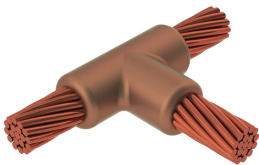

Kabel til kabel, TA, 70 mm Konsentrisk, 10,9 mm Conductor 1 OD, 125 mm Konsentrisk, 14,5 mm Conductor 2 OD

Data Solutions

KATALOGNUMMER

TACY4R6

nVent ERICO Cadweld-grafittformer er utviklet og konstruert for tusenvis av tilkoblingsstiler og lederkombinasjoner.

SERTIFISERINGER

FUNKSJONER

Danner en permanent lav-motstandskobling

Gir et molekylært feste

nVent ERICO Cadweld eksotermiske koblinger er klassifiserte med samme strømkapasitet som lederen

Bærbart installasjonsutstyr som ikke krever ekstern strømkilde

Installatører kan enkelt læres opp til å lage nVent ERICO Cadweld eksotermiske koblinger

Koblinger kan inspiseres visuelt

PRODUKTEGENSKAPER

Støpeformserie: TA Mold Family

Leder 1: 70 mm² konsentrisk

Leder 1 ytre diameter, nominell: 10.92mm

Leder 2: 125 mm² konsentrisk

Leder 2 ytre diameter, nominell: 14.5mm

Støpeformdeling: Horisontal

Delt digel: Nei

Slitasjeplater: Nei

Kun støpeform: Nei

Sveisemateriale: 115 eller 115PLUSF20, selges separat

Håndtaksklemme: L160 og B265, selges separat