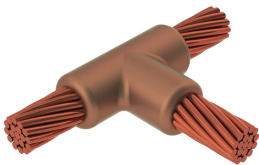

Kabel til kabel, TA, 25 mm Konsentrisk, 6,6 mm Conductor 1 OD, 25 mm Konsentrisk, 6,6 mm Conductor 2 OD

Data Solutions

KATALOGNUMMER

TACY1Y1

nVent ERICO Cadweld-grafittformer er utviklet og konstruert for tusenvis av tilkoblingsstiler og lederkombinasjoner.

SERTIFISERINGER

FUNKSJONER

Danner en permanent lav-motstandskobling

Gir et molekylært feste

nVent ERICO Cadweld eksotermiske koblinger er klassifiserte med samme strømkapasitet som lederen

Bærbart installasjonsutstyr som ikke krever ekstern strømkilde

Installatører kan enkelt læres opp til å lage nVent ERICO Cadweld eksotermiske koblinger

Koblinger kan inspiseres visuelt

PRODUKTEGENSKAPER

Artikkelnummer: 221025

Støpeformserie: TA Mold Family

Leder 1: 25 mm² konsentrisk

Håndtaksklemme: L160, selges separat

Prisnøkkel: T

Brukervennlig: Foretrukket

YTTERLIGERE PRODUKTDETALJER

For anvendelse i f.eks. et datamaskinsrom, en tunnel eller andre områder med lite ventilasjon, spesifiseres en røykfri nVent ERICO Cadweld EXOLON-støpeform. Legg til en XL-prefiks til standard støpeformdelenummeret ved bestilling (for eksempel blir TAC2Q2Q til XLTAC2Q2Q). Similarly, nVent ERICO Cadweld Exolon welding material is also designated by the XL prefix (for example, 150 becomes XL150).