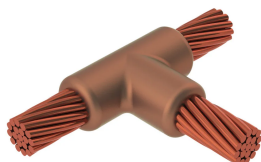

Kabel til kabel, TA, 5/8" flertrådet stål, 15,9 mm Conductor 1 OD, 4/0 konsentrisk, 13,4 mm Conductor 2 OD

Data Solutions

KATALOGNUMMER

TACSJ2Q

nVent ERICO Cadweld-grafittformer er utviklet og konstruert for tusenvis av tilkoblingsstiler og lederkombinasjoner.

FUNKSJONER

Danner en permanent lav-motstandskobling

Gir et molekylært feste

nVent ERICO Cadweld eksotermiske koblinger er klassifiserte med samme strømkapasitet som lederen

Bærbart installasjonsutstyr som ikke krever ekstern strømkilde

Installatører kan enkelt læres opp til å lage nVent ERICO Cadweld eksotermiske koblinger

Koblinger kan inspiseres visuelt

PRODUKTEGENSKAPER

Støpeformserie: TA Mold Family

Leder 1: 5/8-tommers flertrådet stål

Leder 1 ytre diameter, nominell: 15.88mm

Leder 2: 4/0 Konsentrisk

Leder 2 ytre diameter, nominell: 13.41mm

Støpeformdeling: Horisontal

Delt digel: Nei

Slitasjeplater: Nei

Kun støpeform: Nei

Sveisemateriale: 150 eller 150PLUSF20, selges separat