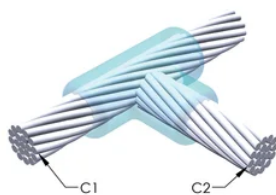

Delt digel: Nei

Slitasjeplater: Nei

Kun støpeform: Nei

Sveisemateriale: 150 eller 150PLUSF20, selges separat

Håndtaksklemme: L160, selges separat

Prisnøkkel: T

Brukervennlig: Foretrukket

YTTERLIGERE PRODUKTDETALJER

For anvendelse i f.eks. et datamaskinsrom, en tunnel eller andre områder med lite ventilasjon, spesifiseres en røykfri nVent ERICO Cadweld EXOLON-støpeform. Legg til en XL-prefiks til standard støpeformdelenummeret ved bestilling (for eksempel blir TAC2Q2Q til XLTAC2Q2Q). Similarly, nVent ERICO Cadweld Exolon welding material is also designated by the XL prefix (for example, 150 becomes XL150).

Det kan være nødvendig med et mellomrom mellom lederne. Se støpeformmerke for mer informasjon.

XX-X-XX-XX-L-M-W		
XX	Sveiseform gruppering	
X	Prisnøkkel	
XX	Lederkode 1	
XX	Elektrisk lederkode 2	
L*	Delbar digel	.
M*	Kun sveiseform	
W*	Foringsplater	.

* Tom hvis ingen

DIAGRAMMER

ADVARSEL

nVent-produkter må installeres og brukes bare som beskrevet i nVent sine instruksjonsark og opplæringsmaterieill. Instruksjonsark er tilgjengelig på www.nvent.com og fra din nVent kundeservice-representant. Ukorrekt installasjon, misbruk, feilaktig anvendelse eller annen manglende etterlevelse av nVent sine instruksjoner og advarsler kan føre til produktfeil, skade på eiendom, alvorlige personskader og død og/eller gjøre garantien ugyldig.