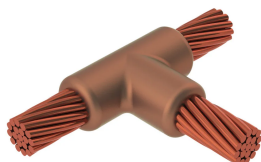

Kabel til kabel, TA, 19/#9 Copperweld, 14,5 mm Conductor 1 OD, 19/#8 Copperweld, 16,3 mm Conductor 2 OD

Data Solutions

KATALOGNUMMER

TAC9F9G

nVent ERICO Cadweld-grafittformer er utviklet og konstruert for tusenvis av tilkoblingsstiler og lederkombinasjoner.

FUNKSJONER

Danner en permanent lav-motstandskobling

Gir et molekylært feste

nVent ERICO Cadweld eksotermiske koblinger er klassifiserte med samme strømkapasitet som lederen

Bærbart installasjonsutstyr som ikke krever ekstern strømkilde

Installatører kan enkelt læres opp til å lage nVent ERICO Cadweld eksotermiske koblinger

Koblinger kan inspiseres visuelt

PRODUKTEGENSKAPER

Støpeformserie: TA Mold Family

Leder 1: 19/#9 Kobbersveis

Leder 1 ytre diameter, nominell: 14.53mm

Prisnøkkel: T

Brukervennlig: Foretrukket

YTTERLIGERE PRODUKTDETALJER

For anvendelse i f.eks. et datamaskinsrom, en tunnel eller andre områder med lite ventilasjon, spesifiseres en røykfri nVent ERICO Cadweld EXOLON-støpeform. Legg til en XL-prefiks til standard støpeformdelenummeret ved bestilling (for eksempel blir TAC2Q2Q til XLTAC2Q2Q). Similarly, nVent ERICO Cadweld Exolon welding material is also designated by the XL prefix (for example, 150 becomes XL150).