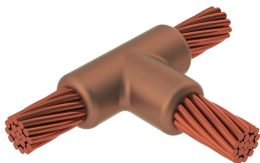

# Kabel til kabel, TA, D Lightning Conductor, 11,9 mm Conductor 1 OD, C Lightning Conductor, 10,6 mm Conductor 2 OD

### KATALOGNUMMER

---

**TAC8D8C**

nVent ERICO Cadweld-grafittformer er utviklet og konstruert for tusenvis av tilkoblingsstiler og lederkombinasjoner.

### FUNKSJONER

---

Danner en permanent lav-motstandskobling

Gir et molekylært feste

nVent ERICO Cadweld eksotermiske koblinger er klassifiserte med samme strømkapasitet som lederen

Bærbart installasjonsutstyr som ikke krever ekstern strømkilde

## PRODUKTEGENSKAPER

Støpeformserie: TA Mold Family

Leder 1: D Lynavleder

Leder 1 ytre diameter, nominell: 11.94mm

Leder 2: C Lynavleder

Leder 2 ytre diameter, nominell: 10.62mm

Støpeformdeling: Horisontal

Delt digel: Nei