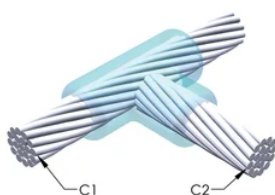

Delt digel: Nei

Slitasjeplater: Nei

Kun støpeform: Nei

Sveisemateriale: 150 eller 150PLUSF20, selges separat

Håndtaksklemme: L160, selges separat

Prisnøkkel: T

Brukervennlig: Foretrukket

YTTERLIGERE PRODUKTDETALJER

For anvendelse i f.eks. et datamaskinsrom, en tunnel eller andre områder med lite ventilasjon, spesifiseres en røykfri nVent ERICO Cadweld EXOLON-støpeform. Legg til en XL-prefiks til standard støpeformdelenummeret ved bestilling (for eksempel blir TAC2Q2Q til XLTAC2Q2Q). Similarly, nVent ERICO Cadweld Exolon welding material is also designated by the XL prefix (for example, 150 becomes XL150).

Det kan være nødvendig med et mellomrom mellom lederne. Se støpeformmerke for mer informasjon.

XX-X-XX-XX-L-M-W	
XX	Sveiseform gruppering
X	Prisnøkkel
XX	Lederkode 1
XX	Elektrisk lederkode 2
L*	Delbar digel
M*	Kun sveiseform
W*	Foringsplater

* Tom hvis ingen

DIAGRAMMER

ADVARSEL

nVent-produkter må installeres og brukes bare som beskrevet i nVent sine instruksjonsark og opplæringsmaterieill. Instruksjonsark er tilgjengelig på www.nvent.com og fra din nVent kundeservice-representant. Ukorrekt installasjon, misbruk, feilaktig anvendelse eller annen manglende etterlevelse av nVent sine instruksjoner og advarsler kan føre til produktfeil, skade på eiendom, alvorlige personskader og død og/eller gjøre garantien ugyldig.