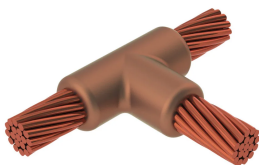

Kabel til kabel, TA, 500 kcmil Konsentrisk, 20,7 mm Conductor 1 OD, 3/0 konsentrisk, 11,9 mm Conductor 2 OD

Data Solutions

KATALOGNUMMER

TAC3Q2L

nVent ERICO Cadweld-grafittformer er utviklet og konstruert for tusenvis av tilkoblingsstiler og lederkombinasjoner.

FUNKSJONER

Danner en permanent lav-motstandskobling

Gir et molekylært feste

nVent ERICO Cadweld eksotermiske koblinger er klassifiserte med samme strømkapasitet som lederen

Bærbart installasjonsutstyr som ikke krever ekstern strømkilde

Installatører kan enkelt læres opp til å lage nVent ERICO Cadweld eksotermiske koblinger

Koblinger kan inspiseres visuelt

PRODUKTEGENSKAPER

Støpeformserie: TA Mold Family

Leder 1: 500 kcmil konsentrisk

Leder 1 ytre diameter, nominell: 20.65mm

Leder 2: 3/0 Konsentrisk

Leder 2 ytre diameter, nominell: 11.94mm

Støpeformdeling: Horisontal

Delt digel: Nei

Slitasjeplater: Nei

Kun støpeform: Nei

Sveisemateriale: 115 eller 115PLUSF20, selges separat

Håndtaksklemme: L160, selges separat