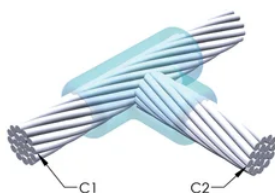

Delt digel: Nei

Slitasjeplater: Nei

Kun støpeform: Nei

Sveisemateriale: 115 eller 115PLUSF20, selges separat

Håndtaksklemme: L160, selges separat

Prisnøkkel: T

Brukervennlig: Foretrukket

YTTERLIGERE PRODUKTDETALJER

For anvendelse i f.eks. et datamaskinsrom, en tunnel eller andre områder med lite ventilasjon, spesifiseres en røykfri nVent ERICO Cadweld EXOLON-støpeform. Legg til en XL-prefiks til standard støpeformdelenummeret ved bestilling (for eksempel blir TAC2Q2Q til XLTAC2Q2Q). Similarly, nVent ERICO Cadweld Exolon welding material is also designated by the XL prefix (for example, 150 becomes XL150).

Det kan være nødvendig med et mellomrom mellom lederne. Se støpeformmerke for mer informasjon.

XX-X-XX-XX-L-M-W		
XX	Sveiseform gruppering	
X	Prisnøkkel	
XX	Lederkode 1	
XX	Elektrisk lederkode 2	
L*	Delbar digel	.
M*	Kun sveiseform	
W*	Foringsplater	.

* Tom hvis ingen

DIAGRAMMER

ADVARSEL

nVent-produkter må installeres og brukes bare som beskrevet i nVent sine instruksjonsark og opplæringsmaterieill. Instruksjonsark er tilgjengelig på www.nvent.com og fra din nVent kundeservice-representant. Ukorrekt installasjon, misbruk, feilaktig anvendelse eller annen manglende etterlevelse av nVent sine instruksjoner og advarsler kan føre til produktfeil, skade på eiendom, alvorlige personskader og død og/eller gjøre garantien ugyldig.