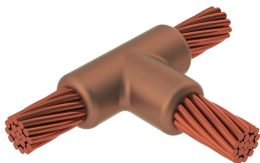

Kabel til kabel, TA, 4/0 wire, 15,5 mm Conductor 1 OD, #4 konsentrisk, 5,9 mm Conductor 2 OD

Data Solutions

KATALOGNUMMER

TAC2S1L

nVent ERICO Cadweld-grafittformer er utviklet og konstruert for tusenvis av tilkoblingsstiler og lederkombinasjoner.

SERTIFISERINGER

FUNKSJONER

Danner en permanent lav-motstandskobling

Gir et molekylært feste

nVent ERICO Cadweld eksotermiske koblinger er klassifiserte med samme strømkapasitet som lederen

Bærbart installasjonsutstyr som ikke krever ekstern strømkilde

Installatører kan enkelt læres opp til å lage nVent ERICO Cadweld eksotermiske koblinger

Koblinger kan inspiseres visuelt

PRODUKTEGENSKAPER

Støpeformserie: TA Mold Family

Leder 1: 4/0 Repslag

Leder 1 ytre diameter, nominell: 15.49mm

Lederhylse: S429F2S16 x 2, selges separat

Prisnøkkel: T

Brukervennlig: Foretrukket

YTTERLIGERE PRODUKTDETALJER

For anvendelse i f.eks. et datamaskinsrom, en tunnel eller andre områder med lite ventilasjon, spesifiseres en røykfri nVent ERICO Cadweld EXOLON-støpeform. Legg til en XL-prefiks til standard støpeformdelenummeret ved bestilling (for eksempel blir TAC2Q2Q til XLTAC2Q2Q). Similarly, nVent ERICO Cadweld Exolon welding material is also designated by the XL prefix (for example, 150 becomes XL150).