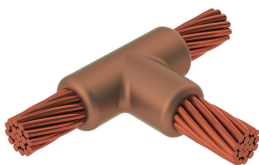

# Kabel til kabel, TA, 4/0 konsentrisk, 13,4 mm Conductor 1 OD, G Lightning Conductor, 13,4 mm Conductor 2 OD

### KATALOGNUMMER

**TAC2Q8G**

nVent ERICO Cadweld-grafittformer er utviklet og konstruert for tusenvis av tilkoblingsstiler og lederkombinasjoner.

### FUNKSJONER

Danner en permanent lav-motstandskobling

Gir et molekylært feste

nVent ERICO Cadweld eksotermiske koblinger er klassifiserte med samme strømkapasitet som lederen

Bærbart installasjonsutstyr som ikke krever ekstern strømkilde