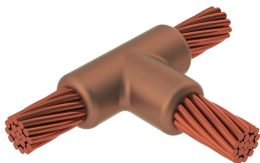

Kabel til kabel, TA, 2/0 konsentrisk, 10,6 mm Conductor 1 OD, D Lightning Conductor, 11,9 mm Conductor 2 OD

Data Solutions

KATALOGNUMMER

TAC2G8D

nVent ERICO Cadweld-grafittformer er utviklet og konstruert for tusenvis av tilkoblingsstiler og lederkombinasjoner.

SERTIFISERINGER

FUNKSJONER

Danner en permanent lav-motstandskobling

Gir et molekylært feste

nVent ERICO Cadweld eksotermiske koblinger er klassifiserte med samme strømkapasitet som lederen

Bærbart installasjonsutstyr som ikke krever ekstern strømkilde

Installatører kan enkelt læres opp til å lage nVent ERICO Cadweld eksotermiske koblinger

Koblinger kan inspiseres visuelt

PRODUKTEGENSKAPER

Støpeformserie: TA Mold Family

Leder 1: 2/0 Konsentrisk

Leder 1 ytre diameter, nominell: 10.62mm

Støpeformforsegling: T403, selges separat

Prisnøkkel: T

Brukervennlig: Foretrukket

YTTERLIGERE PRODUKTDETALJER

For anvendelse i f.eks. et datamaskinsrom, en tunnel eller andre områder med lite ventilasjon, spesifiseres en røykfri nVent ERICO Cadweld EXOLON-støpeform. Legg til en XL-prefiks til standard støpeformdelenummeret ved bestilling (for eksempel blir TAC2Q2Q til XLTAC2Q2Q). Similarly, nVent ERICO Cadweld Exolon welding material is also designated by the XL prefix (for example, 150 becomes XL150).