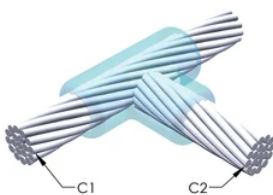

Delt digel: Nei

Slitasjeplater: Nei

Kun støpeform: Nei

Sveisemateriale: 250 eller 250PLUSF20, selges separat

Håndtaksklemme: L160, selges separat

Prisnøkkel: T

Brukervennlig: Foretrukket

YTTERLIGERE PRODUKTDETALJER

For anvendelse i f.eks. et datamaskinsrom, en tunnel eller andre områder med lite ventilasjon, spesifiseres en røykfri nVent ERICO Cadweld EXOLON-støpeform. Legg til en XL-prefiks til standard støpeformdelenummeret ved bestilling (for eksempel blir TAC2Q2Q til XLTAC2Q2Q). Similarly, nVent ERICO Cadweld Exolon welding material is also designated by the XL prefix (for example, 150 becomes XL150).

Det kan være nødvendig med et mellomrom mellom lederne. Se støpeformmerke for mer informasjon.

XX-X-XX-XX-L-M-W	
XX	Sveiseform gruppering
X	Prisnøkkel
XX	Lederkode 1
XX	Elektrisk lederkode 2
L*	Delbar digel
M*	Kun sveiseform
W*	Foringsplater

* Tom hvis ingen

DIAGRAMMER

ADVARSEL

nVent-produkter må installeres og brukes bare som beskrevet i nVent sine instruksjonsark og opplæringsmaterieill. Instruksjonsark er tilgjengelig på www.nvent.com og fra din nVent kundeservice-representant. Ukorrekt installasjon, misbruk, feilaktig anvendelse eller annen manglende etterlevelse av nVent sine instruksjoner og advarsler kan føre til produktfeil, skade på eiendom, alvorlige personskader og død og/eller gjøre garantien ugyldig.