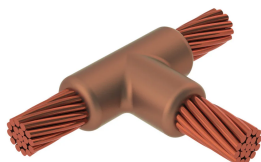

# Kabel til kabel, TA, 2/0 konsentrisk, 10,6 mm Conductor 1 OD, 750 kcmil Konsentrisk, 25,4 mm Conductor 2 OD

## TAC2G4L

nVent ERICO Cadweld-grafittformer er utviklet og konstruert for tusenvis av tilkoblingsstiler og lederkombinasjoner.

### FUNKSJONER

Danner en permanent lav-motstandskobling

Gir et molekylært feste

nVent ERICO Cadweld eksotermiske koblinger er klassifiserte med samme strømkapasitet som lederen

Bærbart installasjonsutstyr som ikke krever ekstern strømkilde

### PRODUKTEGENSKAPER

Støpeformserie: TA Mold Family

Leder 1: 2/0 Konsentrisk

Leder 1 ytre diameter, nominell: 10.62mm

Leder 2: 750 kcmil konsentrisk

Leder 2 ytre diameter, nominell: 25.35mm

Støpeformdeling: Horisontal