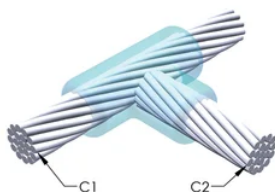

Leder 1 ytre diameter, nominell: 10.62mm

Leder 2: 2/0 Konsentrisk

Leder 2 ytre diameter, nominell: 10.62mm

Støpeformdeling: Horisontal

Delt digel: Nei

Slitasjeplater: Nei

Kun støpeform: Nei

Sveisemateriale: 90 eller 90PLUSF20, selges separat

Håndtaksklemme: L160, selges separat

Prisnøkkel: T

Brukervennlig: Foretrukket

YTTERLIGERE PRODUKTDETALJER

For anvendelse i f.eks. et datamaskinsrom, en tunnel eller andre områder med lite ventilasjon, spesifiseres en røykfri nVent ERICO Cadweld EXOLON-støpeform. Legg til en XL-prefiks til standard støpeformdelenummeret ved bestilling (for eksempel blir TAC2Q2Q til XLTAC2Q2Q). Similarly, nVent ERICO Cadweld Exolon welding material is also designated by the XL prefix (for example, 150 becomes XL150).

Det kan være nødvendig med et mellomrom mellom lederne. Se støpeformmerke for mer informasjon.

XX-X-XX-XX-L-M-W		
XX	Sveiseform gruppering	
X	Prisnøkkel	
XX	Lederkode 1	
XX	Elektrisk lederkode 2	
L*	Delbar digel	.
M*	Kun sveiseform	
W*	Foringsplater	.

* Tom hvis ingen

DIAGRAMMER