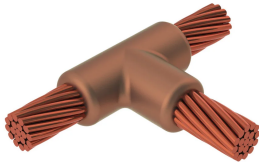

# Kabel til kabel, TA, 2/0 konsentrisk til 2/0 konsentrisk

## TAC2G2G

nVent ERICO Cadweld-grafittformer er utviklet og konstruert for tusenvis av tilkoblingsstiler og lederkombinasjoner.

### FUNKSJONER

Danner en permanent lav-motstandskobling

Gir et molekylært feste

nVent ERICO Cadweld eksotermiske koblinger er klassifiserte med samme strømkapasitet som lederen

Bærbart installasjonsutstyr som ikke krever ekstern strømkilde