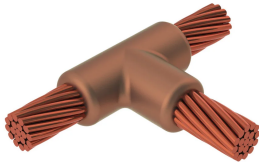

Kabel til kabel, TA, 2/0 konsentrisk til #2 konsentrisk

Data Solutions

KATALOGNUMMER

TAC2G1V

nVent ERICO Cadweld-grafittformer er utviklet og konstruert for tusenvis av tilkoblingsstiler og lederkombinasjoner.

SERTIFISERINGER

FUNKSJONER

Danner en permanent lav-motstandskobling

Gir et molekylært feste

nVent ERICO Cadweld eksotermiske koblinger er klassifiserte med samme strømkapasitet som lederen

Bærbart installasjonsutstyr som ikke krever ekstern strømkilde

Installatører kan enkelt læres opp til å lage nVent ERICO Cadweld eksotermiske koblinger

Koblinger kan inspiseres visuelt

PRODUKTEGENSKAPER

Artikkelnummer: 223622

Støpeformserie: TA Mold Family

Leder 1: 2/0 Konsentrisk

Håndtaksklemme: L160, selges separat

Prisnøkkel: T

Brukervennlig: Foretrukket

YTTERLIGERE PRODUKTDETALJER

For anvendelse i f.eks. et datamaskinsrom, en tunnel eller andre områder med lite ventilasjon, spesifiseres en røykfri nVent ERICO Cadweld EXOLON-støpeform. Legg til en XL-prefiks til standard støpeformdelenummeret ved bestilling (for eksempel blir TAC2Q2Q til XLTAC2Q2Q). Similarly, nVent ERICO Cadweld Exolon welding material is also designated by the XL prefix (for example, 150 becomes XL150).