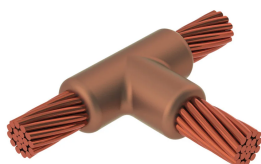

Kabel til kabel, TA, 1/0 Konsentrisk, 9,5 mm Conductor 1 OD, 7/#5 Copperweld, 13,9 mm Conductor 2 OD

Data Solutions

KATALOGNUMMER

TAC2C9E

nVent ERICO Cadweld-grafittformer er utviklet og konstruert for tusenvis av tilkoblingsstiler og lederkombinasjoner.

SERTIFISERINGER

FUNKSJONER

Danner en permanent lav-motstandskobling

Gir et molekylært feste

nVent ERICO Cadweld eksotermiske koblinger er klassifiserte med samme strømkapasitet som lederen

Bærbart installasjonsutstyr som ikke krever ekstern strømkilde

Installatører kan enkelt læres opp til å lage nVent ERICO Cadweld eksotermiske koblinger

Koblinger kan inspiseres visuelt

PRODUKTEGENSKAPER

Støpeformserie: TA Mold Family

Leder 1: 1/0 konsentrisk

Leder 1 ytre diameter, nominell: 9.47mm

Leder 2: 7/#5 Kobbersveis

Leder 2 ytre diameter, nominell: 13.87mm

Støpeformdeling: Horisontal

Delt digel: Nei

Slitasjeplater: Nei

Kun støpeform: Nei

Sveisemateriale: 115 eller 115PLUSF20, selges separat

Håndtaksklemme: L160, selges separat