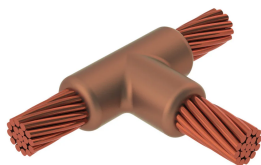

Kabel til kabel, TA, 1/0 massiv, 8,2 mm Conductor 1 OD, 4/0 konsentrisk, 13,4 mm Conductor 2 OD

Data Solutions

KATALOGNUMMER

TAC2B2Q

nVent ERICO Cadweld-grafittformer er utviklet og konstruert for tusenvis av tilkoblingsstiler og lederkombinasjoner.

SERTIFISERINGER

FUNKSJONER

Danner en permanent lav-motstandskobling

Gir et molekylært feste

nVent ERICO Cadweld eksotermiske koblinger er klassifiserte med samme strømkapasitet som lederen

Bærbart installasjonsutstyr som ikke krever ekstern strømkilde

Installatører kan enkelt læres opp til å lage nVent ERICO Cadweld eksotermiske koblinger

Koblinger kan inspiseres visuelt

PRODUKTEGENSKAPER

Støpeformserie: TA Mold Family

Leder 1: 1/0 fast

Leder 1 ytre diameter, nominell: 8.23mm

Leder 2: 4/0 Konsentrisk

Leder 2 ytre diameter, nominell: 13.41mm

Støpeformdeling: Horisontal

Delt digel: Nei

Slitasjeplater: Nei

Kun støpeform: Nei

Sveisemateriale: 115 eller 115PLUSF20, selges separat

Håndtaksklemme: L160, selges separat