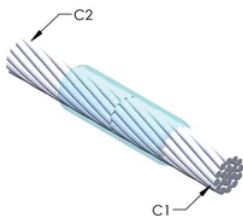

Delt digel: Nei

Slitasjeplater: Nei

Kun støpeform: Nei

Sveisemateriale: 25 eller 25PLUSF20, selges separat

Håndtaksklemme: Mini EZ-festet

Lederhylse: B112 x 2, selges separat

Prisnøkkel: T

Brukervennlig: Foretrukket

YTTERLIGERE PRODUKTDETALJER

For anvendelse i f.eks. et datamaskinsrom, en tunnel eller andre områder med lite ventilasjon, spesifiseres en røykfri nVent ERICO Cadweld EXOLON-støpeform. Legg til en XL-prefiks til standard støpeformdelenummeret ved bestilling (for eksempel blir TAC2Q2Q til XLTAC2Q2Q). Similarly, nVent ERICO Cadweld Exolon welding material is also designated by the XL prefix (for example, 150 becomes XL150).

Det kan være nødvendig med et mellomrom mellom lederne. Se støpeformmerke for mer informasjon.

XX-X-XX-XX-L-M-W		
XX	Sveiseform gruppering	
X	Prisnøkkel	
XX	Lederkode 1	
XX	Elektrisk lederkode 2	
L*	Delbar digel	.
M*	Kun sveiseform	
W*	Foringsplater	.

* Tom hvis ingen

DIAGRAMMER

ADVARSEL

nVent-produkter må installeres og brukes bare som beskrevet i nVent sine instruksjonsark og opplæringsmaterieill. Instruksjonsark er tilgjengelig på www.nvent.com og fra din nVent kundeservice-representant. Ukorrekt installasjon, misbruk, feilaktig anvendelse eller annen manglende etterlevelse av nVent sine instruksjoner og advarsler kan føre til produktfeil, skade på eiendom, alvorlige personskader og død og/eller gjøre garantien ugyldig.