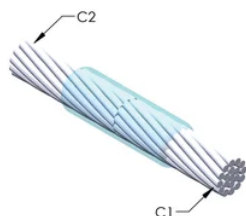

Støpeformdeling: Vertikal

Delt digel: Nei

Slitasjeplater: Nei

Kun støpeform: Nei

Sveisemateriale: 115 eller 115PLUSF20, selges separat

Håndtaksklemme: L160, selges separat

Prisnøkkel: T

Brukervennlig: Foretrukket

YTTERLIGERE PRODUKTDETALJER

For anvendelse i f.eks. et datamaskinsrom, en tunnel eller andre områder med lite ventilasjon, spesifiseres en røykfri nVent ERICO Cadweld EXOLON-støpeform. Legg til en XL-prefiks til standard støpeformdelenummeret ved bestilling (for eksempel blir TAC2Q2Q til XLTAC2Q2Q). Similarly, nVent ERICO Cadweld Exolon welding material is also designated by the XL prefix (for example, 150 becomes XL150).

Det kan være nødvendig med et mellomrom mellom lederne. Se støpeformmerke for mer informasjon.

XX-X-XX-XX-L-M-W		
XX	Sveiseform gruppering	
X	Prisnøkkel	
XX	Lederkode 1	
XX	Elektrisk lederkode 2	
L*	Delbar digel	.
M*	Kun sveiseform	
W*	Foringsplater	.

* Tom hvis ingen

DIAGRAMMER

ADVARSEL

nVent-produkter må installeres og brukes bare som beskrevet i nVent sine instruksjonsark og opplæringsmaterieill. Instruksjonsark er tilgjengelig på www.nvent.com og fra din nVent kundeservice-representant. Ukorrekt installasjon, misbruk, feilaktig anvendelse eller annen manglende etterlevelse av nVent sine instruksjoner og advarsler kan føre til produktfeil, skade på eiendom, alvorlige personskader og død og/eller gjøre garantien ugyldig.