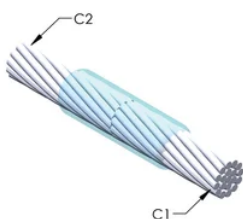

Delt digel: Nei

Slitasjeplater: Nei

Kun støpeform: Nei

Sveisemateriale: 200 eller 200PLUSF20, selges separat

Håndtaksklemme: L160, selges separat

Prisnøkkel: T

Brukervennlig: Foretrukket

YTTERLIGERE PRODUKTDETALJER

For anvendelse i f.eks. et datamaskinsrom, en tunnel eller andre områder med lite ventilasjon, spesifiseres en røykfri nVent ERICO Cadweld EXOLON-støpeform. Legg til en XL-prefiks til standard støpeformdelenummeret ved bestilling (for eksempel blir TAC2Q2Q til XLTAC2Q2Q). Similarly, nVent ERICO Cadweld Exolon welding material is also designated by the XL prefix (for example, 150 becomes XL150).

Det kan være nødvendig med et mellomrom mellom lederne. Se støpeformmerke for mer informasjon.

XX-X-XX-XX-L-M-W	
XX	Sveiseform gruppering
X	Prisnøkkel
XX	Lederkode 1
XX	Elektrisk lederkode 2
L*	Delbar digel
M*	Kun sveiseform
W*	Foringsplater

* Tom hvis ingen

DIAGRAMMER

ADVARSEL

nVent-produkter må installeres og brukes bare som beskrevet i nVent sine instruksjonsark og opplæringsmaterieill. Instruksjonsark er tilgjengelig på www.nvent.com og fra din nVent kundeservice-representant. Ukorrekt installasjon, misbruk, feilaktig anvendelse eller annen manglende etterlevelse av nVent sine instruksjoner og advarsler kan føre til produktfeil, skade på eiendom, alvorlige personskader og død og/eller gjøre garantien ugyldig.