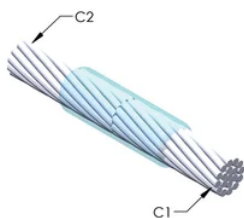

Delt digel: Nei

Slitasjeplater: Ja

Antall sliteplatesett: 2

Kun støpeform: Nei

Sveisemateriale: 115 eller 115PLUSF20, selges separat

Håndtaksklemme: L160, selges separat

Prisnøkkel: T

Brukervennlig: Foretrukket

YTTERLIGERE PRODUKTDETALJER

For anvendelse i f.eks. et datamaskinsrom, en tunnel eller andre områder med lite ventilasjon, spesifiseres en røykfri nVent ERICO Cadweld EXOLON-støpeform. Legg til en XL-prefiks til standard støpeformdelenummeret ved bestilling (for eksempel blir TAC2Q2Q til XLTAC2Q2Q). Similarly, nVent ERICO Cadweld Exolon welding material is also designated by the XL prefix (for example, 150 becomes XL150).

Det kan være nødvendig med et mellomrom mellom lederne. Se støpeformmerke for mer informasjon.

XX-X-XX-XX-L-M-W		
XX	Sveiseform gruppering	
X	Prisnøkkel	
XX	Lederkode 1	
XX	Elektrisk lederkode 2	
L*	Delbar digel	.
M*	Kun sveiseform	
W*	Foringsplater	.

* Tom hvis ingen

DIAGRAMMER

ADVARSEL

nVent-produkter må installeres og brukes bare som beskrevet i nVent sine instruksjonsark og opplæringsmaterieill. Instruksjonsark er tilgjengelig på www.nvent.com og fra din nVent kundeservice-representant. Ukorrekt installasjon, misbruk, feilaktig anvendelse eller annen manglende etterlevelse av nVent sine instruksjoner og advarsler kan føre til produktfeil, skade på eiendom, alvorlige personskader og død og/eller gjøre garantien ugyldig.