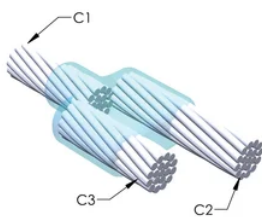

Leder 3: 75 mm² konsentrisk

Leder 3 ytre diameter, nominell: 11.13mm

Støpeformdeling: Horisontal

Delt digel: Nei

Slitasjeplater: Nei

Kun støpeform: Nei

Sveisemateriale: 250 eller 250PLUSF20, selges separat

Håndtaksklemme: L160, selges separat

Ramme: Ikke nødvendig

Prisnøkkel: T

Brukervennlig: Foretrukket

YTTERLIGERE PRODUKTDETALJER

For anvendelse i f.eks. et datamaskinsrom, en tunnel eller andre områder med lite ventilasjon, spesifiseres en røykfri nVent ERICO Cadweld EXOLON-støpeform. Legg til en XL-prefiks til standard støpeformdelenummeret ved bestilling (for eksempel blir TAC2Q2Q til XLTAC2Q2Q). Similarly, nVent ERICO Cadweld Exolon welding material is also designated by the XL prefix (for example, 150 becomes XL150).

Det kan være nødvendig med et mellomrom mellom lederne. Se støpeformmerke for mer informasjon.

XX-X-XX-XX-L-M-W		
XX	Sveiseform gruppering	
X	Prisnøkkel	
XX	Lederkode 1	
XX	Elektrisk lederkode 2	
L*	Delbar digel	.
M*	Kun sveiseform	
W*	Foringsplater	.

* Tom hvis ingen

DIAGRAMMER