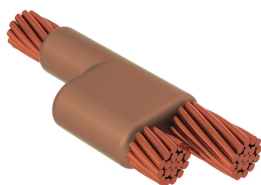

Kabel til kabel til kabel, SC, 150 mm² Konsentrisk, 75 mm² Konsentrisk, 75 mm² Konsentrisk

Data Solutions

KATALOGNUMMER

SCCY7B4

nVent ERICO Cadweld-grafittformer er utviklet og konstruert for tusenvis av tilkoblingsstiler og lederkombinasjoner.

FUNKSJONER

Danner en permanent lav-motstandskobling

Gir et molekylært feste

nVent ERICO Cadweld eksotermiske koblinger er klassifiserte med samme strømkapasitet som lederen

Bærbart installasjonsutstyr som ikke krever ekstern strømkilde

Installatører kan enkelt læres opp til å lage nVent ERICO Cadweld eksotermiske koblinger

Koblinger kan inspiseres visuelt

PRODUKTEGENSKAPER

Artikkelnummer: 238003

Støpeformserie: SC Mold Family

Leder 1: 150 mm² konsentrisk

YTTERLIGERE PRODUKTDETALJER

For anvendelse i f.eks. et datamaskinsrom, en tunnel eller andre områder med lite ventilasjon, spesifiseres en røykfri nVent ERICO Cadweld EXOLON-støpeform. Legg til en XL-prefiks til standard støpeformdelenummeret ved bestilling (for eksempel blir TAC2Q2Q til XLTAC2Q2Q). Similarly, nVent ERICO Cadweld Exolon welding material is also designated by the XL prefix (for example, 150 becomes XL150).