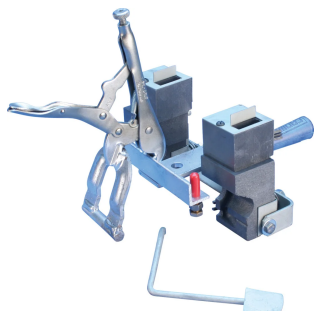

# Skjøtejording T6 komplett sveisepar, signal, 1" tapp Jordingsterminal arrangement, 35 mm<sup>2</sup> Wire

### FUNKSJONER

---

Fullstendig sveisermontering gir en bekvem metode for å feste laskejording til skinnhodet, på tvers av skjøten

Kobling gjøres innen laskens omfang

Inkluderer formrengjører

### PRODUKTEGENSKAPER

---

Artikkelnummer: 222628

Materiale: Stål; Grafitt; Termoplast

Skinnetype: T-skinneseksjoner på 85 til 141 pund

Festterminalstil: 1-tommers tapp

Lederstørrelse: 35 mm<sup>2</sup> repslag

Leder ytre diameter, nominell: 7.75mm

Festelengde: 177.8mm

Sveiserstil: T6

Kun støpeform: Nei

Erstatningsform: SBSX2

Sveisemateriale: SB25 x 2, selges separat

Ramme: SBSX2F, selges separat

Festeklips: SBS119 x 2, selges separat