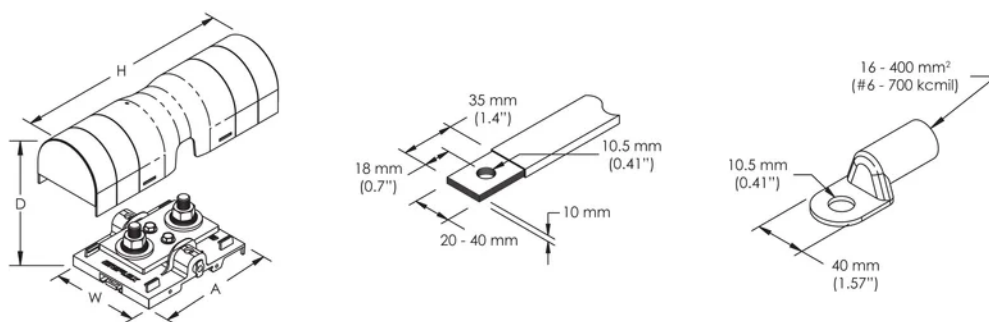

DIAGRAMMER

ADVARSEL

nVent-produkter må installeres og brukes bare som beskrevet i nVent sine instruksjonsark og opplæringsmaterieil. Instruksjonsark er tilgjengelig på www.nvent.com og fra din nVent kundeservice-representant. Ukorrekt installasjon, misbruk, feilaktig anvendelse eller annen manglende etterlevelse av nVent sine instruksjoner og advarsler kan føre til produktfeil, skade på eiendom, alvorlige personskader og død og/eller gjøre garantien ugyldig.

Vår solide portefølje av merkevarer:

CADDY ERICO HOFFMAN ILSCO SCHROFF TRACHTE