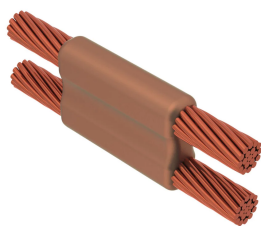

Kabel til kabel, PT, 600 kcmil Konsentrisk, 22,7 mm Conductor 1 OD, 600 kcmil Konsentrisk, 22,7 mm Conductor 2 OD

Data Solutions

KATALOGNUMMER

PTD3X3X

nVent ERICO Cadweld-grafittformer er utviklet og konstruert for tusenvis av tilkoblingsstiler og lederkombinasjoner.

FUNKSJONER

Danner en permanent lav-motstandskobling

Gir et molekylært feste

nVent ERICO Cadweld eksotermiske koblinger er klassifiserte med samme strømkapasitet som lederen

Bærbart installasjonsutstyr som ikke krever ekstern strømkilde

Installatører kan enkelt læres opp til å lage nVent ERICO Cadweld eksotermiske koblinger

Koblinger kan inspiseres visuelt

PRODUKTEGENSKAPER

Støpeformserie: PT Mold Family

Leder 1: 600 kcmil konsentrisk

Leder 1 ytre diameter, nominell: 22.68mm

Leder 2: 600 kcmil konsentrisk

Leder 2 ytre diameter, nominell: 22.68mm

Støpeformdeling: Vertikal

Delt digel: Nei

Slitasjeplater: Nei

Kun støpeform: Nei

Sveisemateriale: 500 eller 500PLUSF20, selges separat