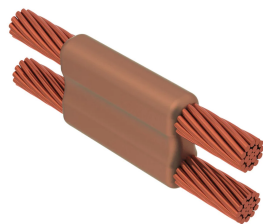

Kabel til kabel, PT, 70 mm Konsentrisk, 10,9 mm Conductor 1 OD, 35 mm Konsentrisk, 7,8 mm Conductor 2 OD

Data Solutions

KATALOGNUMMER

PTCY4Y2

nVent ERICO Cadweld-grafittformer er utviklet og konstruert for tusenvis av tilkoblingsstiler og lederkombinasjoner.

SERTIFISERINGER

FUNKSJONER

Danner en permanent lav-motstandskobling

Gir et molekylært feste

nVent ERICO Cadweld eksotermiske koblinger er klassifiserte med samme strømkapasitet som lederen

Bærbart installasjonsutstyr som ikke krever ekstern strømkilde

Installatører kan enkelt læres opp til å lage nVent ERICO Cadweld eksotermiske koblinger

Koblinger kan inspiseres visuelt

PRODUKTEGENSKAPER

Støpeformserie: PT Mold Family

Leder 1: 70 mm² konsentrisk

Leder 1 ytre diameter, nominell: 10.92mm

Leder 2: 35 mm² konsentrisk

Leder 2 ytre diameter, nominell: 7.75mm

Støpeformdeling: Vertikal

Delt digel: Nei

Slitasjeplater: Nei

Kun støpeform: Nei

Sveisemateriale: 90 eller 90PLUSF20, selges separat

Håndtaksklemme: L160, selges separat