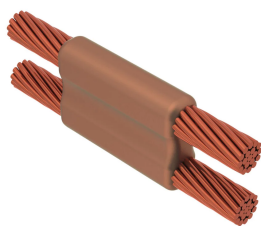

Kabel til kabel, PT, 200 mm Konsentrisk, 18,2 mm Conductor 1 OD, 60 mm² massiv, 10 mm Conductor 2 OD

Data Solutions

KATALOGNUMMER

PTCD7L9

nVent ERICO Cadweld-grafittformer er utviklet og konstruert for tusenvis av tilkoblingsstiler og lederkombinasjoner.

FUNKSJONER

Danner en permanent lav-motstandskobling

Gir et molekylært feste

nVent ERICO Cadweld eksotermiske koblinger er klassifiserte med samme strømkapasitet som lederen

Bærbart installasjonsutstyr som ikke krever ekstern strømkilde

Installatører kan enkelt læres opp til å lage nVent ERICO Cadweld eksotermiske koblinger

Koblinger kan inspiseres visuelt

PRODUKTEGENSKAPER

Støpeformserie: PT Mold Family

Leder 1: 200 mm² konsentrisk

Leder 1 ytre diameter, nominell: 18.21mm

Leder 2: 60 mm² fast

Leder 2 ytre diameter, nominell: 10mm

Støpeformdeling: Vertikal

Delt digel: Nei

Slitasjeplater: Nei

Kun støpeform: Nei

Sveisemateriale: 150 eller 150PLUSF20, selges separat

Håndtaksklemme: L160, selges separat