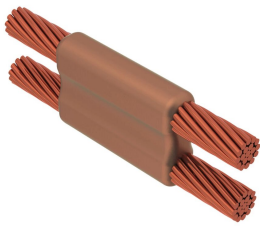

Kabel til kabel, PT, 7/#9 Copperweld, 8,7 mm Conductor 1 OD, #6 massiv, 4,1 mm Conductor 2 OD

Data Solutions

KATALOGNUMMER

PTC9T1G

nVent ERICO Cadweld-grafittformer er utviklet og konstruert for tusenvis av tilkoblingsstiler og lederkombinasjoner.

FUNKSJONER

Danner en permanent lav-motstandskobling

Gir et molekylært feste

nVent ERICO Cadweld eksotermiske koblinger er klassifiserte med samme strømkapasitet som lederen

Bærbart installasjonsutstyr som ikke krever ekstern strømkilde

Installatører kan enkelt læres opp til å lage nVent ERICO Cadweld eksotermiske koblinger

Koblinger kan inspiseres visuelt

PRODUKTEGENSKAPER

Støpeformserie: PT Mold Family

Leder 1: 7/#9 Kobbersveis

Leder 1 ytre diameter, nominell: 8.71mm

Leder 2: #6 fast

Leder 2 ytre diameter, nominell: 4.11mm

Støpeformdeling: Vertikal

Delt digel: Nei

Slitasjeplater: Nei

Kun støpeform: Nei

Sveisemateriale: 65 eller 65PLUSF20, selges separat

Håndtaksklemme: L160, selges separat