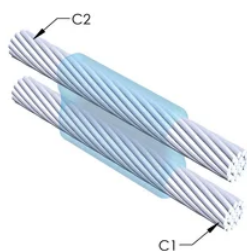

Delt digel: Nei

Slitasjeplater: Nei

Kun støpeform: Nei

Sveisemateriale: 65 eller 65PLUSF20, selges separat

Håndtaksklemme: L160, selges separat

Prisnøkkel: T

Brukervennlig: Foretrukket

YTTERLIGERE PRODUKTDETALJER

For anvendelse i f.eks. et datamaskinsrom, en tunnel eller andre områder med lite ventilasjon, spesifiseres en røykfri nVent ERICO Cadweld EXOLON-støpeform. Legg til en XL-prefiks til standard støpeformdelenummeret ved bestilling (for eksempel blir TAC2Q2Q til XLTAC2Q2Q). Similarly, nVent ERICO Cadweld Exolon welding material is also designated by the XL prefix (for example, 150 becomes XL150).

Det kan være nødvendig med et mellomrom mellom lederne. Se støpeformmerke for mer informasjon.

XX-X-XX-XX-L-M-W		
XX	Sveiseform gruppering	
X	Prisnøkkel	
XX	Lederkode 1	
XX	Elektrisk lederkode 2	
L*	Delbar digel	.
M*	Kun sveiseform	
W*	Foringsplater	.

* Tom hvis ingen

DIAGRAMMER

ADVARSEL

nVent-produkter må installeres og brukes bare som beskrevet i nVent sine instruksjonsark og opplæringsmaterieill. Instruksjonsark er tilgjengelig på www.nvent.com og fra din nVent kundeservice-representant. Ukorrekt installasjon, misbruk, feilaktig anvendelse eller annen manglende etterlevelse av nVent sine instruksjoner og advarsler kan føre til produktfeil, skade på eiendom, alvorlige personskader og død og/eller gjøre garantien ugyldig.